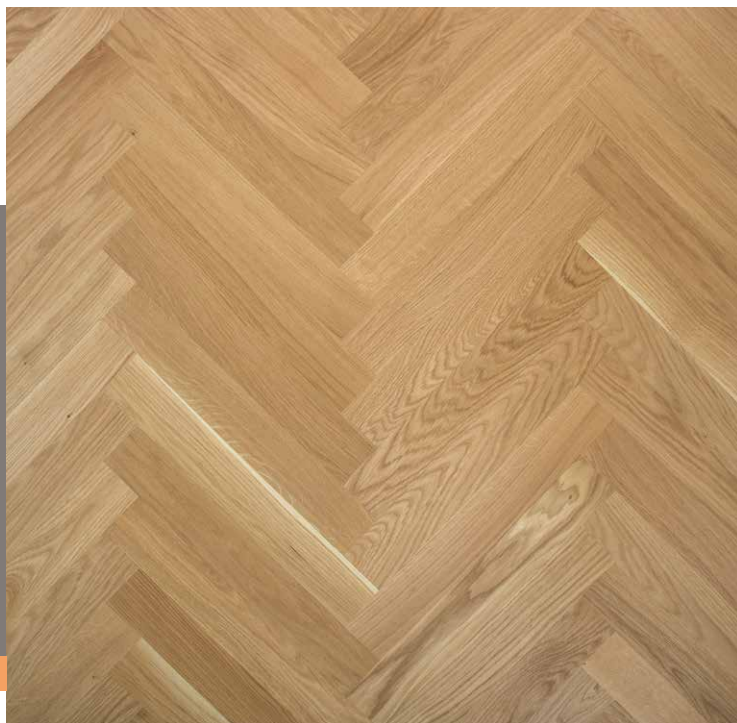

Artikelnummer	04012
Sortering	Europees eiken 15, extra rustiek Mix sortering die varieert van rustig, noestvrij tot levendige houtstructuur met noestjes en spint
Oppervlaktebehandeling	Geschuurd, naturel geolied
Afmeting	470 x 70 x 9,6 mm
Opbouw	2-laags
Dikte toplaag	ca. 2,5 mm
Legmethode	Volvlak verlijmd
Verpakkingseenheid	2,11 m²
Vloerverwarming	Specifiek geschikt i.c.m. met vloerverwarming, RC-waarde 0,049 m² K/W

Ook verkrijgbaar in