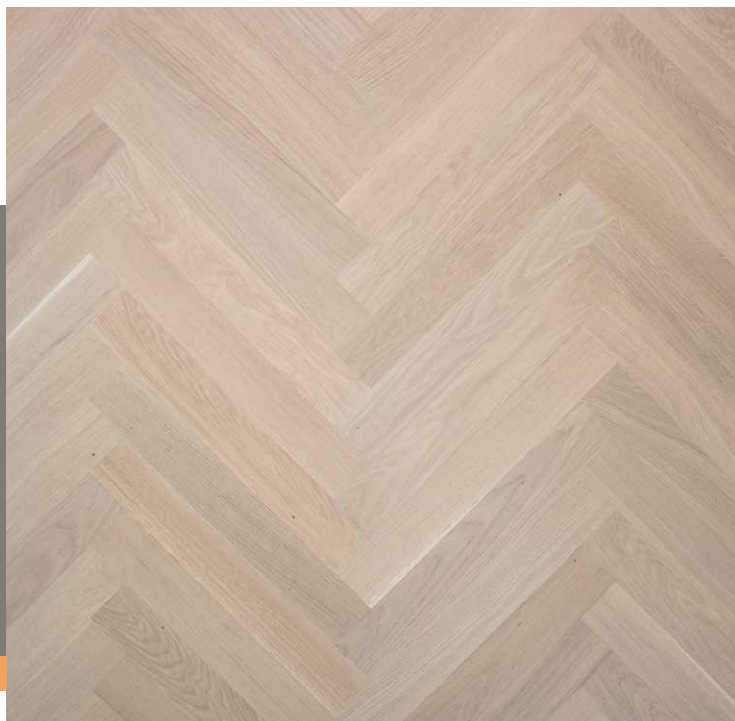

Artikelnummer	04016
Sortering	Europees eiken 15, extra rustiek Mix sortering die varieert van rustig, noestvrij tot levendige houtstructuur met noestjes en spint
Oppervlaktebehandeling	Geschuurd, invisible gelakt
Afmeting	470 x 70 x 9,6 mm
Opbouw	2-laags
Dikte toplaag	ca. 2,5 mm
Legmethode	Volvlak verlijmd
Verpakkingseenheid	2,11 m²
Vloerverwarming	Specifiek geschikt i.c.m. met vloerverwarming, RC-waarde 0,049 m² K/W

Ook verkrijgbaar in