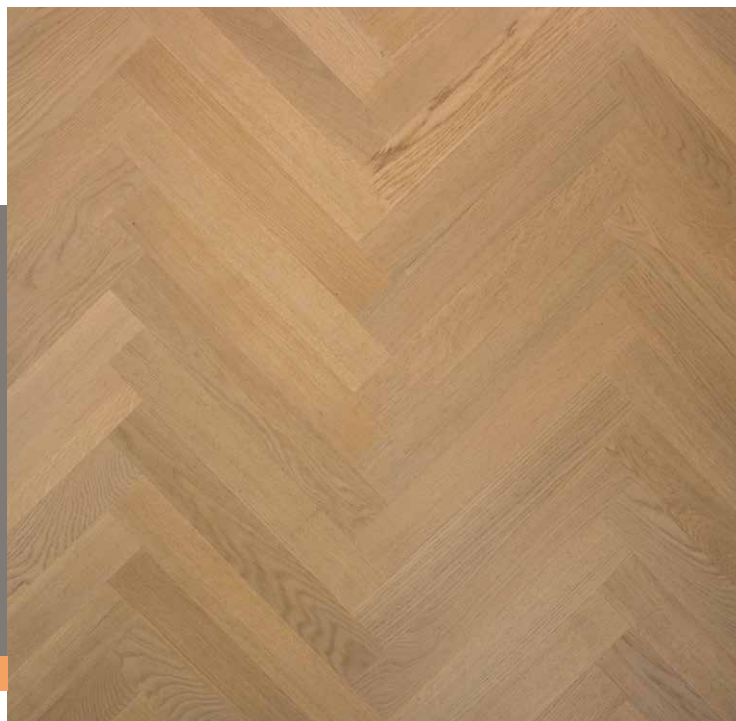

Artikelnummer	04018
Sortering	Europees eiken 15, extra rustiek Mix sortering die varieert van rustig, noestvrij tot levendige houtstructuur met noestjes en spint
Oppervlaktebehandeling	Geschuurd, gebeitst, invisible gelakt
Afmeting	470 x 70 x 9,6 mm
Opbouw	2-laags
Dikte toplaag	ca. 2,5 mm
Legmethode	Volvlak verlijmd
Verpakkingseenheid	2,11 m ²
Vloerverwarming	Specifiek geschikt i.c.m. met vloerverwarming, RC-waarde 0,049 m ² K/W

Ook verkrijgbaar in

Artikelnummer	04719
Sortering	Europees eiken 46, extra rustiek Extra rustieke sortering met levendige houtstructuur waarin noesten en spint voorkomen
Oppervlaktebehandeling	Geschuurd, gebeitst, invisible gelakt
Afmeting	1700 x 150 x 9,6 mm
Opbouw	2-laags
Dikte toplaag	ca. 2,5 mm
Legmethode	Volvlak verlijmd
Verpakkingseenheid	2,3 m ²
Vloerverwarming	Specifiek geschikt i.c.m. met vloerverwarming, RC-waarde 0,049 m ² K/W